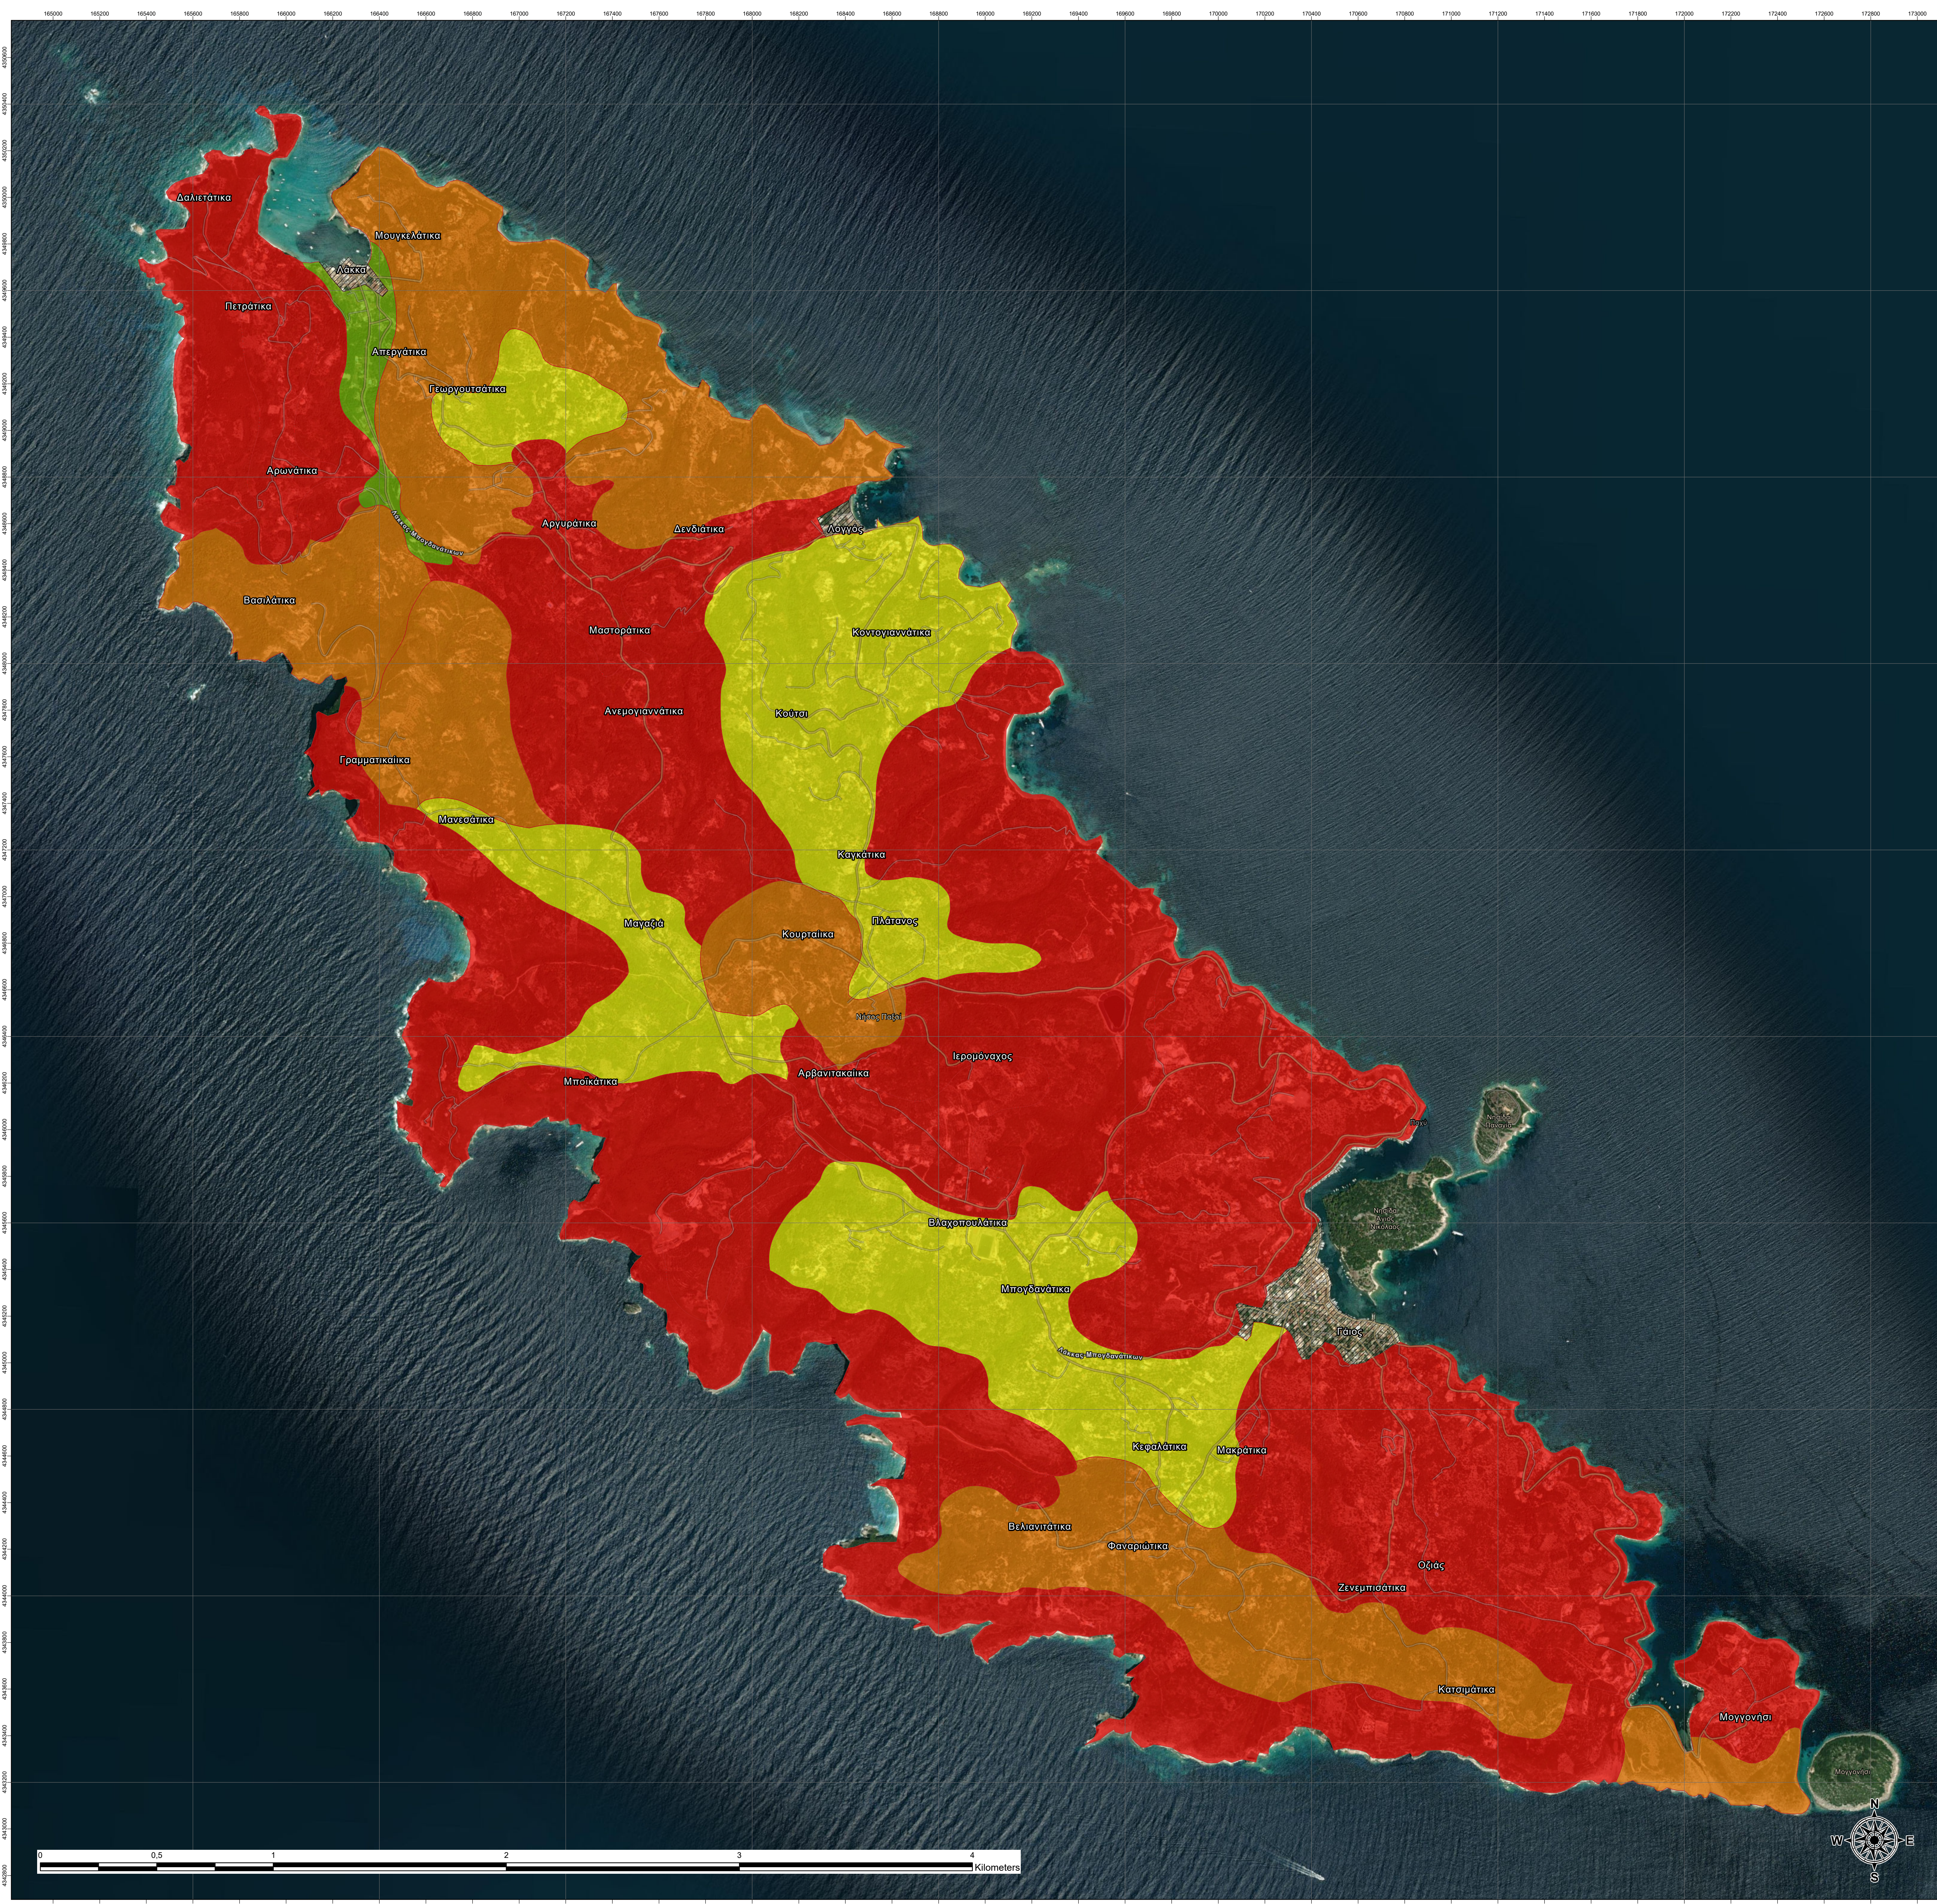

# Τίτλος: Θεματικός χάρτης καταλληλότητας καλλιέργειας αμπελιού νήσου Παξών

## Υπόμνημα

### Βαθμός καταλληλότητας καλλιέργειας

- Μικρός περιορισμός
- Μέτριος περιορισμός
- Μεγάλος περιορισμός
- Πολύ μεγάλος περιορισμός επιδέχεται βελτίωση
- Πολύ μεγάλος περιορισμός δεν επιδέχεται βελτίωση

- Χαρτογραφική Εδαφική Μονάδα
- Αστικό

**Ομάδα Χαρτογράφησης:** Ζάγκλης Γεώργιος, Κολοβός Χρόνης

**Συντάκτες:** Κολοβός Χρόνης, Ζάγκλης Γεώργιος, Τσιτοπούλης Γεράσιμος

**Spatial Reference:** Greek Grid

**Τίτλος έργου:** ΒΙΟΝΙΑΝ «Δράσεις προστασίας και ανάδειξης βιοοικολογικής οικοσυστημάτων και περιοχών φυσικού κάλλους της Περιφέρειας Ιονίων Νήσων μέσω "έξυπνων" συστημάτων εντοπισμού, καταγραφής, ψηφιακής χαρτογράφησης και διαχείρισης πιέσεων»